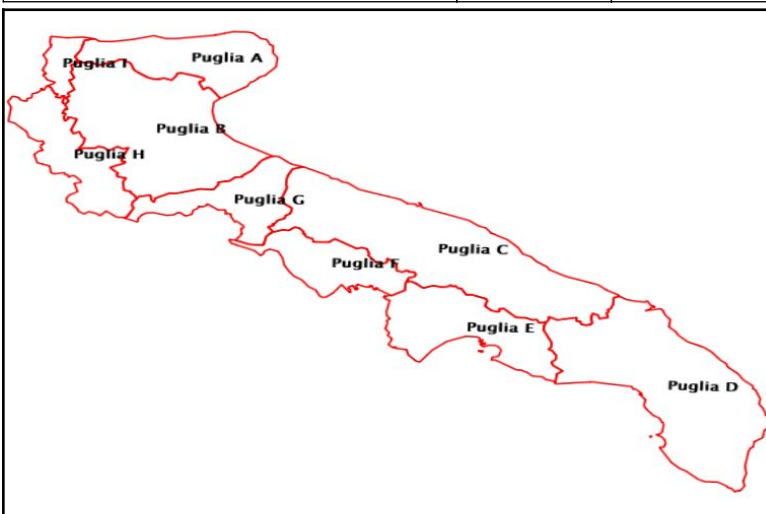

Evento previsto

Venti forti, meridionali, sulla Puglia meridionale.

ZONE DI ALLERTA	ID	Allerta	Rischio Atteso
Gargano e Tremiti	Puglia A		
Tavoliere e Bassi bacini del Candelaro, Cervaro e Carapelle	Puglia B		
Puglia Centrale Adriatica	Puglia C		
Salento	Puglia D	GIALLA	Vento
Bacini del Lato e del Lenne	Puglia E	GIALLA	Vento
Puglia Centrale Bradanica	Puglia F		
Basso Ofanto	Puglia G		
Sub-Appennino Dauno	Puglia H		
Basso Fortore	Puglia I		