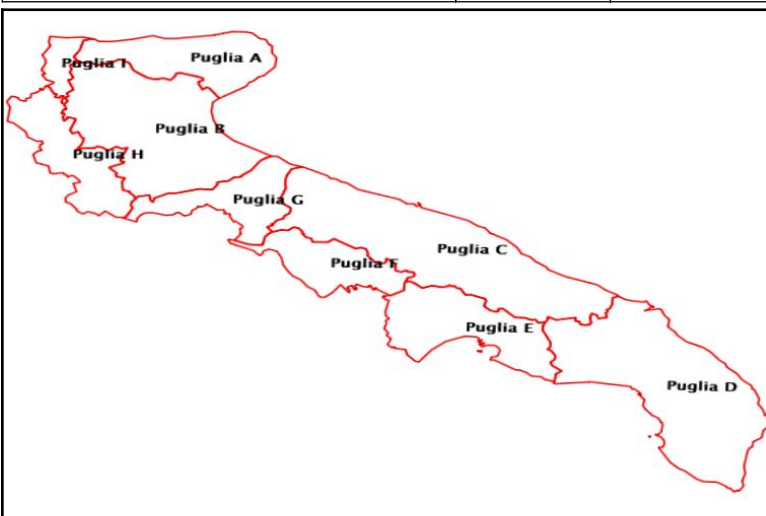

Evento previsto

Precipitazioni sparse, anche a carattere di rovescio o temporale, sulla Puglia meridionale, con quantitativi cumulati da deboli a moderati.

ZONE DI ALLERTA	ID	Allerta	Rischio Atteso
Gargano e Tremiti	Puglia A		
Tavoliere e Bassi bacini del Candelaro, Cervaro e Carapelle	Puglia B		
Puglia Centrale Adriatica	Puglia C		
Salento	Puglia D	GIALLA	Idrogeologico, Idrogeologico per temporali
Bacini del Lato e del Lenne	Puglia E	GIALLA	Idrogeologico, Idrogeologico per temporali
Puglia Centrale Bradanica	Puglia F		
Basso Ofanto	Puglia G		
Sub-Appennino Dauno	Puglia H		
Basso Fortore	Puglia I		